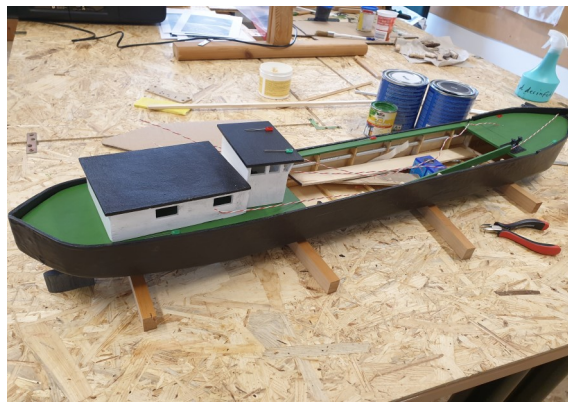

Sie sind bei uns richtig, wenn Sie...

- Dortmunder Bürger*in sind und ALG II beziehen
- zwischen 18 und 55 Jahre alt sind
- eine Abhängigkeitserkrankung haben (illegale Drogen)
- einen strukturierten Alltag suchen

Unser Angebot an Sie:

- soziale Beratung und Begleitung
- Unterstützung bei der Perspektivenentwicklung
- Arbeitsgelegenheiten im Rahmen einer Technikwerkstatt und in der Hauswirtschaft

Arbeitszeiten:

von 9:00 bis 15:00 Uhr
zwischen 15 bis 30 Wochenstunden
bei einer Dauer von 12 Monaten

- Mehraufwandsentschädigung von 2 € pro geleisteter Arbeitsstunde

Sie sind an einer Teilnahme interessiert ?

... an wen wenden Sie sich?

An Ihren Fallmanager beim

Jobcenter Dortmund

oder

an die Ansprechpartnerinnen der Träger:

Caritasverband Dortmund e. V.

Frau Bianca Kühne

Dipl. Sozialpädagogin

☎ (0231) 16 71 71 02

bianca.kuehne@caritas-dortmund.de

IN VIA Dortmund e. V.

Frau Sarah Thoma

B.A. Gesundheitspsychologin

IN VIA ☎ (0231) 16 71 71 01

s.thoma@invia-dortmund.de